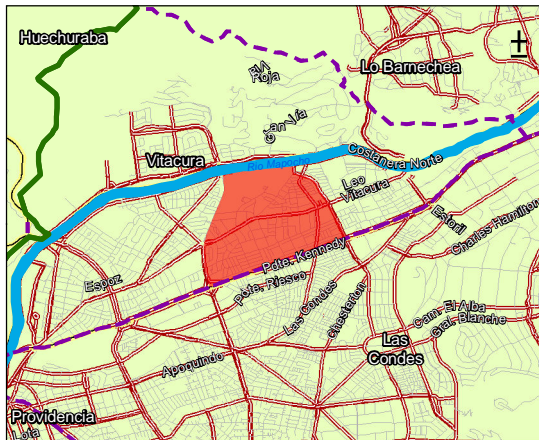

Parroquia
NS de las Mercedes, Los Castaños
Vicaría: Cordillera
ID: 83

Simbología

	Parroquia		Hogares NSE
	Capilla		ABC1
	Capilla de Culto Público		C2
	Unidad Pastoral		C3
	Santuario		D
	Colegio Católico		E
	Vicaría		Conectividad
	Territorio Parroquial		Autopista
	Unidad Pastoral		Caminos
	Límite Comunal		Avenidas
			Calles
			Rio
			Estaciones de Metro
			Existente
			Proyectada